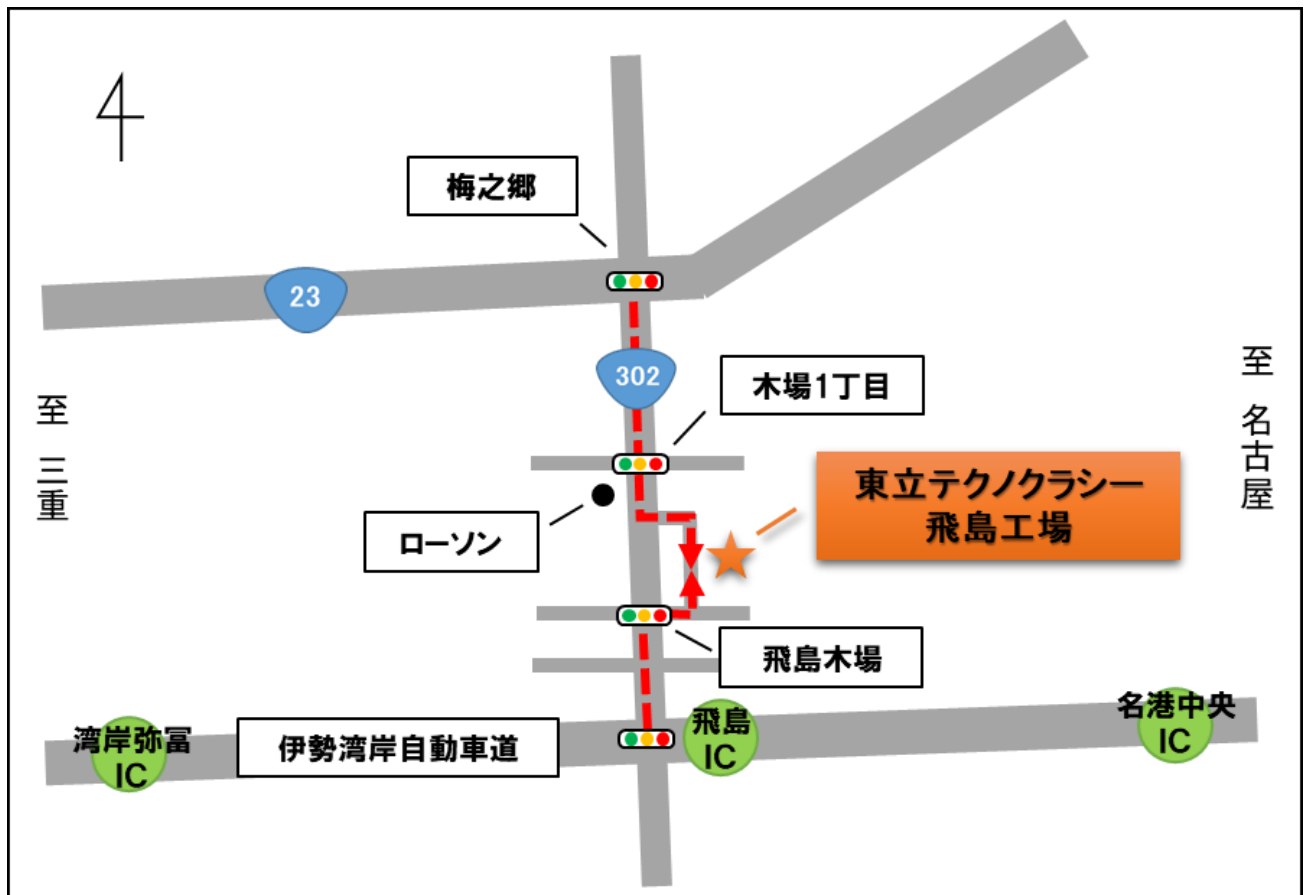

## 混合廃棄物処理施設オープン！！

不法投棄跡地などの産廃処理もお任せください！！

土地の所有者様が頭を悩ませる不法投棄跡地などの産廃処理も当社ならノウハウがあります。現場で発生した「土壌混じりの混合廃棄物」の処理は、一般的には困難ですが、当社では混在する様々な廃棄物を、品目別に選別し、それぞれの廃棄物を適切に処理します。

振るい機

手選別

お問い合わせはコチラ

TORITSU TECHNOCRACY

株式会社 東立テクノクラシー

- 23号線から  
梅之郷交差点より、302号線へ。  
木場1丁目交差点を過ぎてすぐの道を左折。  
道なりに右折後、直進、左手。
- 伊勢湾岸自動車道から  
飛島インターより、302号線へ。  
飛島木場交差点を右折。  
すぐの道を左折後、直進、右手。